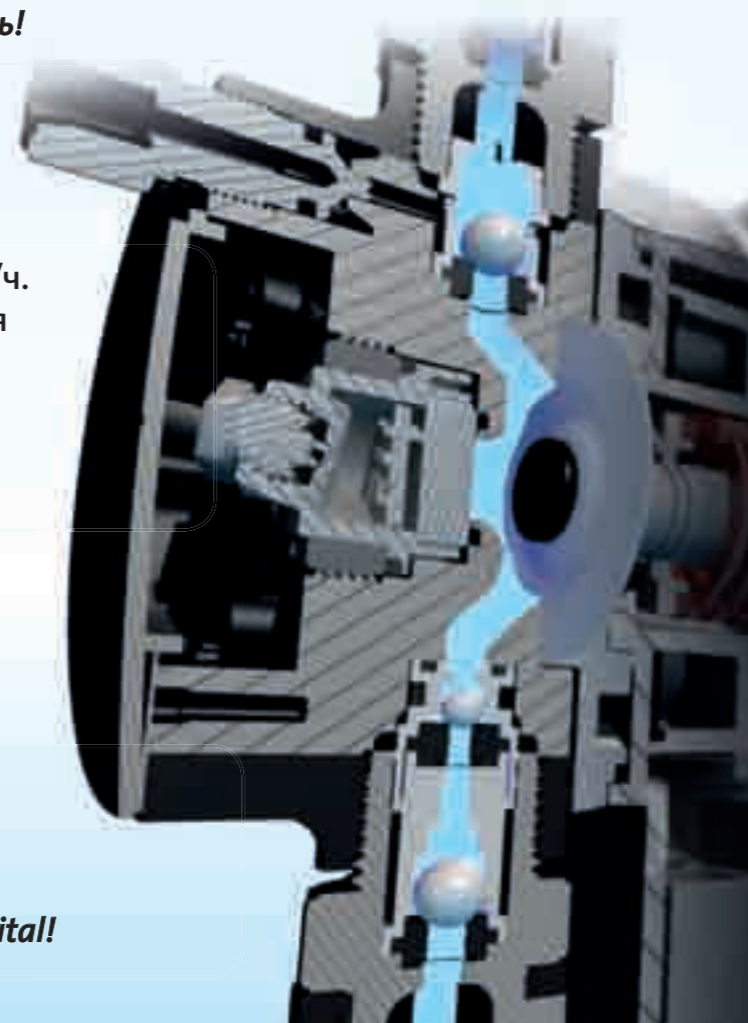

SIMPLICITY
MODULARITY
FLOW INTELLIGENCE

Отличная система

Простота

Простая и точная настройка. Понятный пользовательский интерфейс.
Простое управление и отличный обзор даже на расстоянии - с нашим SMART Digital всегда легко работать!

Модульность

Глубина регулировки до 1:3000.
Диапазон дозирования от 2,5 мл/ч до 30 л/ч.
Фиксируемая одним нажатием монтажная плита. Блок управления монтируется в трёх положениях.
Требования меняются – SMART Digital подходит для любых условий и ситуаций!

Интеллект

Контроль расхода FlowControl с выборочным выявлением неисправностей. Контроль давления. Измерение расхода. Автоадаптация потока AutoFlowAdapt. *Высокая надёжность технологического процесса – в любое время со SMART Digital!*